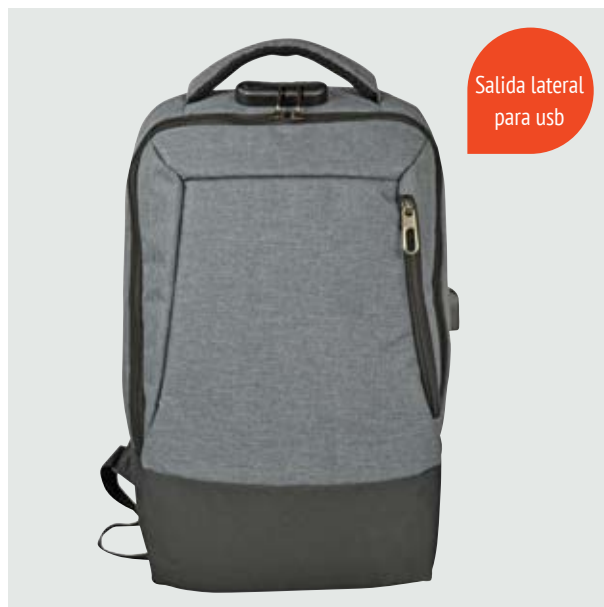

MAL 613 Backpack Johnson

Material: Polyester

Medida: 42 x 26 x 7.5 cm

- Banda posterior que conecta al sistema trolley de equipajes
- Candado de seguridad.
- Asa de mano reforzada y acojinada